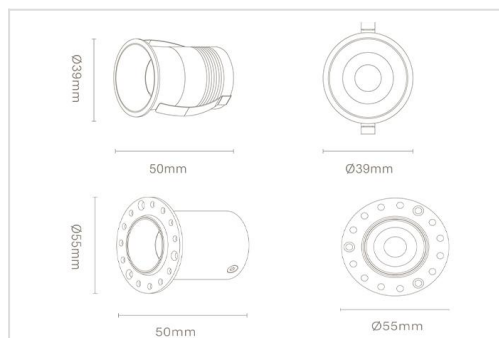

TOLVA MINI

TOLVA MINI met trimring (inbouwdiameter 35mm)

TOLVA MINI trimless
(inbouwdiameter 40mm)

Inbouwspotje met beperkte afmetingen, uitstralingshoek van 20° of 36°. Beschikbaar met trimring of trimless uitvoering. Leverbaar in wit of zwart.

UGR: < 13

Levensduur: 65.000 uur L80 B10

Garantie

5 jaar fabrieksgarantie

 [Productoverzicht Tolva mini](#)